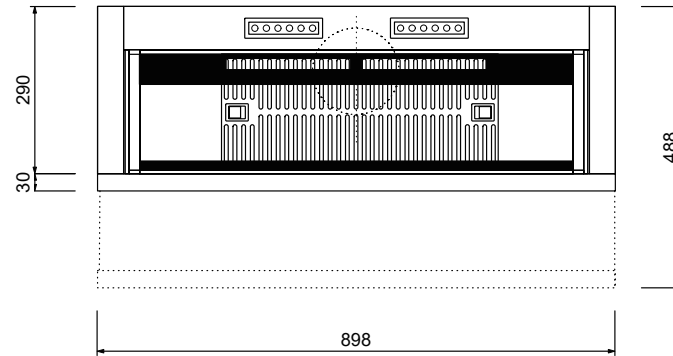

平面図

見上げ図

正面図

側面図

仕 様	
製品名	フラットキッチンフード
型 式	AF 210 791
設置方式	ビルトイン
本体寸法	W898×D320×H378 (mm)
最大寸法(使用時)	W898×D488×H378 (mm)
開口寸法	W562/568×D320 (mm) W862/868×D320 (mm)
開口寸法 ローイングフレーム使用時	W562/568×D350 (mm) W862/868×D350 (mm)
最大消費電力	430W
本体重量	17.8 Kg
必要設備	電源 : AC100V50/60Hz 15Aアース付コンセント 排気ダクト : 150φ
スイッチ (切替)	1:低速 2:中速 3:強速 Int:急速 継続排気・間欠排気機能
風 量	照明 (ON/OFF・無段階調光) LED10W×2灯 1:低速 350m <sup>3</sup> /h 3:強速 630m <sup>3</sup> /h Int:急速 870m <sup>3</sup> /h
騒音値	min: 40dBA max: 56dBA