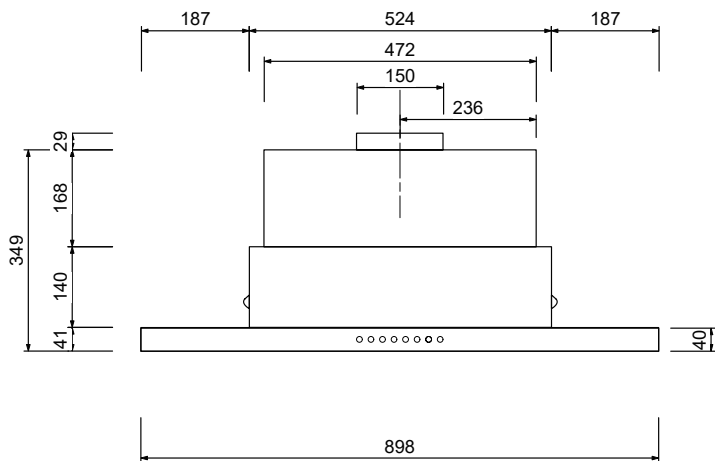

平面図

見上げ図

正面図

側面図

仕 様	
製品名	フラットキッチンフード
型 式	AF 210 791
設置方式	ビルトイン
本体寸法	W898×D320×H378 (mm)
最大寸法(使用時)	W898×D488×H378 (mm)
開口寸法	W562/568×D320 (mm) W862/868×D320 (mm)
開口寸法 ローイングフレーム使用時	W562/568×D350 (mm) W862/868×D350 (mm)
最大消費電力	430W
本体重量	17.8 Kg
必要設備	電源 : AC100V50/60Hz 15Aアース付コンセント 排気ダクト : 150φ
スイッチ (切替)	1:低速 2:中速 3:強速 Int:急速 継続排気・間欠排気機能
風 量	照明 (ON/OFF・無段階調光) LED10W×2灯 1:低速 350m <sup>3</sup> /h 3:強速 630m <sup>3</sup> /h Int:急速 870m <sup>3</sup> /h
騒音値	min: 40dBA max: 56dBA