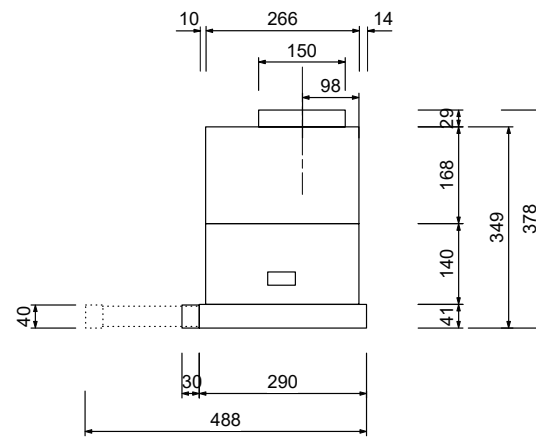

平面図

見上げ図

正面図

側面図

仕 様	
製品名	フラットキッチンフード
型 式	AF 210 791
設置方式	ビルトイン
本体寸法	W898×D320×H378 (mm)
最大寸法(使用時)	W898×D488×H378 (mm)
開口寸法	W562/568×D320 (mm) W862/868×D320 (mm)
開口寸法 ローイングフレーム使用時	W562/568×D350 (mm) W862/868×D350 (mm)
最大消費電力	430W
本体重量	17.8 Kg
必要設備	電源 : AC100V50/60Hz 15Aアース付コンセント 排気ダクト : 150φ
スイッチ (切替)	1:低速 2:中速 3:強速 Int:急速 継続排気・間欠排気機能
風 量	照明 (ON/OFF・無段階調光) LED10W×2灯 1:低速 350m <sup>3</sup> /h 3:強速 630m <sup>3</sup> /h Int:急速 870m <sup>3</sup> /h
騒音値	min: 40dBA max: 56dBA