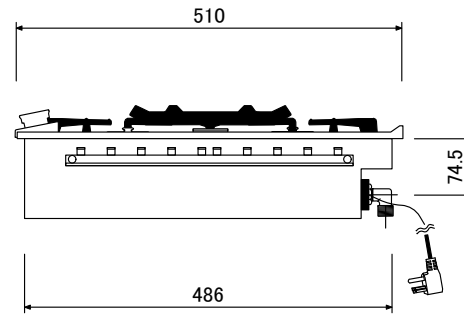

# GAGGENAU

VG 295 250JP

上面図

側面図

正面図

背面図

仕 様		
製品名	ガスケットトップ5口	
型 式	VG 295 250JP	
設置方式	ドロップイン	
適応ガス種	都市ガス13A	
ガス消費量	左前	170-4000W
	左奥	170-2000W
	中央	300-6000W
	右前	170-2000W
	右奥	170-4000W
	最大	18.0kW
点火方式	連続放電点火	
安全装置	サーモカップル(立ち消え安全装置)	
外形寸法	W914×D510×H114.5(mm)	
天板開口寸法	W885±1×D492±1(mm) コーナー 3R	
ガス配管	R1/2金属配管または金属可とう管	
電 源	単相100V 50/60Hz 10W	
電源コード	1.5m 100V15Aアース付プラグ 	
重 量	31Kg	