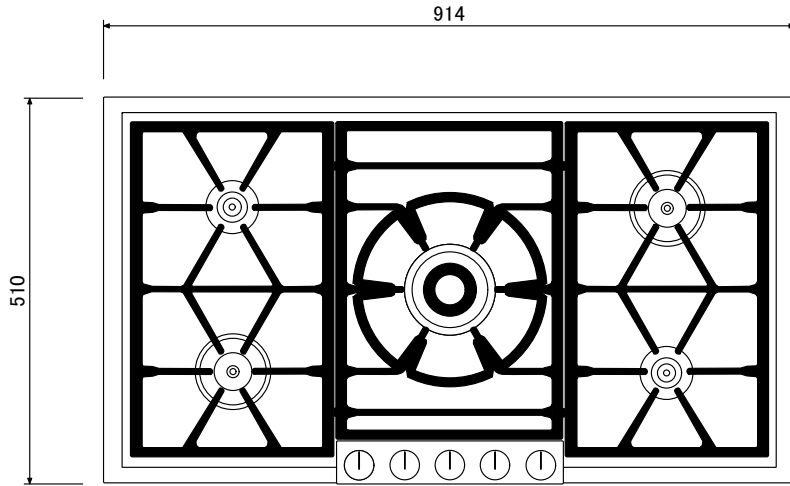

# GAGGENAU

VG 295 250JP

上面図

側面図

正面図

背面図

仕 様		
製品名	ガスケットトップ5口	
型 式	VG 295 250JP	
設置方式	ドロップイン	
適応ガス種	都市ガス13A	
ガス消費量	左前	170-4000W
	左奥	170-2000W
	中央	300-6000W
	右前	170-2000W
	右奥	170-4000W
	最大	18.0kW
点火方式	連続放電点火	
安全装置	サーモカップル(立ち消え安全装置)	
外形寸法	W914×D510×H114.5(mm)	
天板開口寸法	W885±1×D492±1(mm) コーナー 3R	
ガス配管	R1/2金属配管または金属可とう管	
電 源	単相100V 50/60Hz 10W	
電源コード	1.5m 100V15Aアース付プラグ 	
重 量	31Kg	