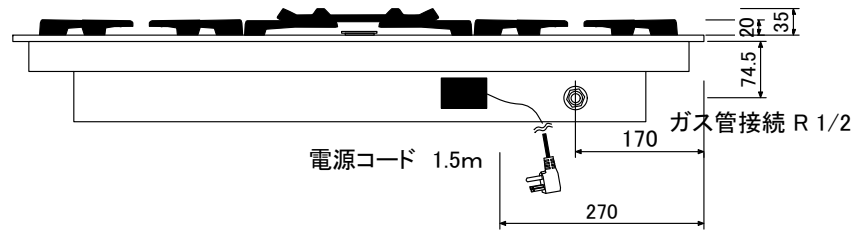

# GAGGENAU

VG 295 250JP

上面図

側面図

正面図

背面図

仕 様		
製品名	ガスケットトップ5口	
型 式	VG 295 250JP	
設置方式	ドロップイン	
適応ガス種	都市ガス13A	
ガス消費量	左前	170-4000W
	左奥	170-2000W
	中央	300-6000W
	右前	170-2000W
	右奥	170-4000W
	最大	18.0kW
点火方式	連続放電点火	
安全装置	サーモカップル(立ち消え安全装置)	
外形寸法	W914×D510×H114.5(mm)	
天板開口寸法	W885±1×D492±1(mm) コーナー 3R	
ガス配管	R1/2金属配管または金属可とう管	
電 源	単相100V 50/60Hz 10W	
電源コード	1.5m 100V15Aアース付プラグ 	
重 量	31Kg	