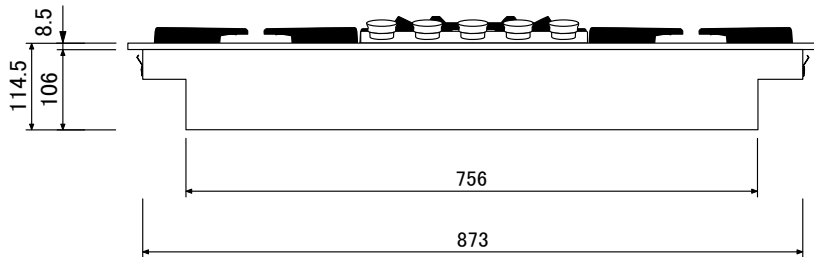

# GAGGENAU

VG 295 250JP

上面図

側面図

正面図

背面図

仕 様		
製品名	ガスケットトップ5口	
型 式	VG 295 250JP	
設置方式	ドロップイン	
適応ガス種	都市ガス13A	
ガス消費量	左前	170-4000W
	左奥	170-2000W
	中央	300-6000W
	右前	170-2000W
	右奥	170-4000W
	最大	18.0kW
点火方式	連続放電点火	
安全装置	サーモカップル(立ち消え安全装置)	
外形寸法	W914×D510×H114.5(mm)	
天板開口寸法	W885±1×D492±1(mm) コーナー 3R	
ガス配管	R1/2金属配管または金属可とう管	
電 源	単相100V 50/60Hz 10W	
電源コード	1.5m 100V15Aアース付プラグ 	
重 量	31Kg	